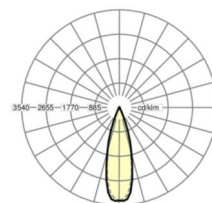

Оптика

Оснастка	LED, цветопередача/оттенок света CRI ≥ 80 / 4000K
Допуск для координаты цветности (MacAdam)	3SDCM
Фотобиологическая безопасность (светильник)	RG1
Номинальный световой поток	8155lm
Срок службы LED	50000h L80/B10 (Tq 35°C)
светоотдача светильников	154lm/W
Угол излучения	30° (C0) / 30° (C90)
UGR поп./вдоль	13.0 / 11.6

DEEP-LINK

<https://www.regiolum.de/ru/article/18540306600>

Ссылка	LED 8000lm 840
ηLB	100 %
Φ ↓/↑	99 % / 1 %
UGR поп./вдоль дисплей	13.0 / 11.6
	65° < 3000cd/m²

Механика

цвет корпуса	белый стандартный для электротехники RAL 9016
размеры (LxWxH/DxH)	1531mm x 55mm x 37mm
вес (нетто)	1.9kg
Вид монтажа	сборка трековых систем

размеры

L	1531 mm	Длина
В	55 mm	Ширина
н	37 mm	Высота