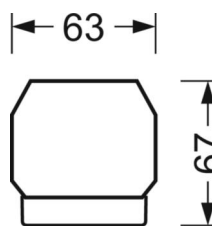

DEEP-LINK

<https://www.regiolum.de/ru/article/18540306600>

Ссылка	LED 8000lm 840
ηLB	100 %
Φ ↓/↑	99 % / 1 %
UGR поп./вдоль дисплей	13.0 / 11.6
	65° < 3000cd/m²

Механика

цвет корпуса	белый стандартный для электротехники RAL 9016
размеры (LxWxH/DxH)	1531mm x 55mm x 37mm
вес (нетто)	1.9kg
Вид монтажа	сборка трековых систем

размеры

L	1531 mm	Длина
В	55 mm	Ширина
н	37 mm	Высота