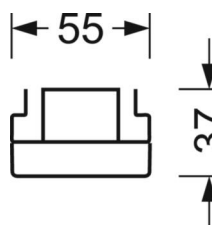

Оптика

Оснастка	LED, цветопередача/оттенок света CRI ≥ 80 / 4000K
Допуск для координаты цветности (MacAdam)	3SDCM
Фотобиологическая безопасность (светильник)	RG1
Номинальный световой поток	8155lm
Срок службы LED	50000h L80/B10 (Tq 35°C)
светоотдача светильников	154lm/W
Угол излучения	30° (C0) / 30° (C90)
UGR поп./вдоль	13.0 / 11.6

DEEP-LINK

<https://www.regiolum.de/ru/article/18540306600>

Ссылка	LED 8000lm 840
ηLB	100 %
Φ ↓/↑	99 % / 1 %
UGR поп./вдоль дисплей	13.0 / 11.6
	65° < 3000cd/m²

Механика

цвет корпуса	белый стандартный для электротехники RAL 9016
размеры (LxWxH/DxH)	1531mm x 55mm x 37mm
вес (нетто)	1.9kg
Вид монтажа	сборка трековых систем

размеры

L	1531 mm	Длина
В	55 mm	Ширина
н	37 mm	Высота